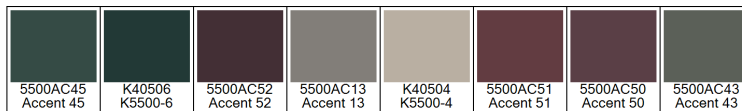

Design: RF5500688
Version: EF81649-4

Date: 25-APR-2018 egk
Copyright: egetaepper a/s - Pia
Approved by:

ege

DOK. F0011

NATURE - Cherry Blossom
Rep.: 48,8 x 48,8cm. Col. K5500

Repeat: X=48.8cm Y=48.8cm (Size Shown: X=195.58cm Y=203.20cm)