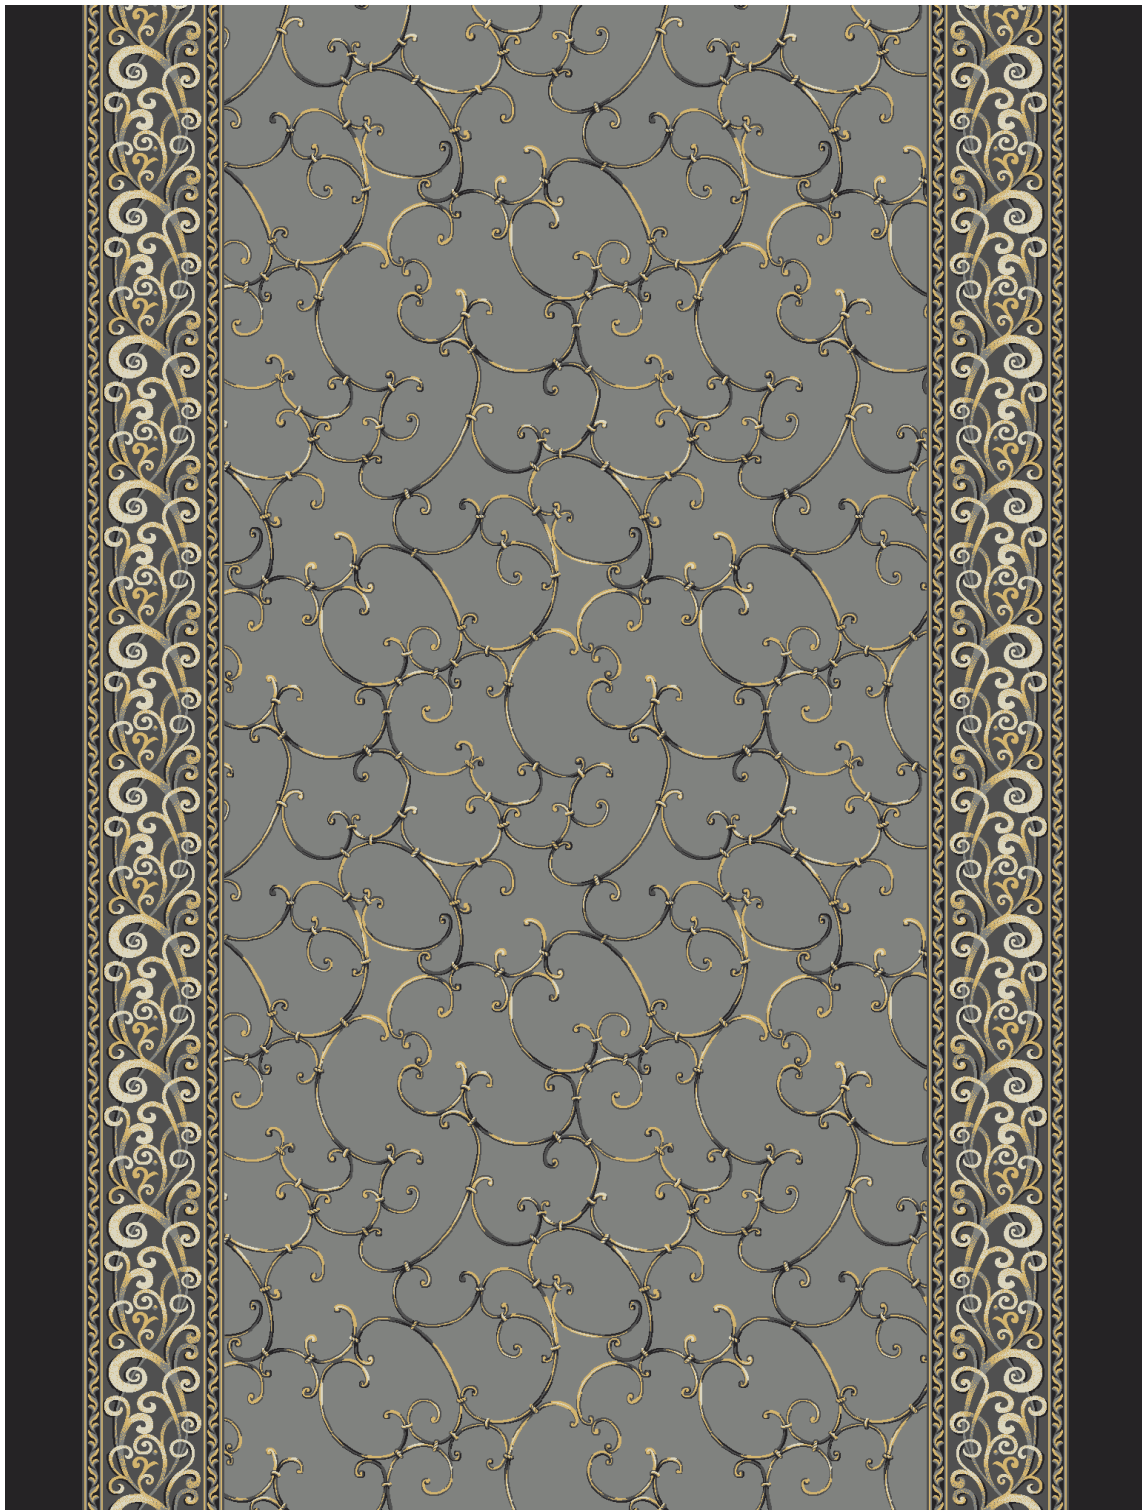

Design: RF52202704
Version: EF80823-3

Date: 10-JAN-2018 egk
Copyright: egetaepper a/s -
Approved by:

ege

DOK. F0011

CLASSIC - MUCHA CORRIDOR
REP.: 195.6 X 390.1 CM. COLOURKEY K5220

Repeat: X=195.6cm Y=390.1cm (Size Shown: X=195.58cm Y=254.00cm)

K20049 K5220-9 15.23%	K20012 Black 18.45%	K20048 K5220-8 55.23%	5220AC43 Accent 43 7.23%	A20041 K5220-1 3.86%
-----------------------------	---------------------------	-----------------------------	--------------------------------	----------------------------