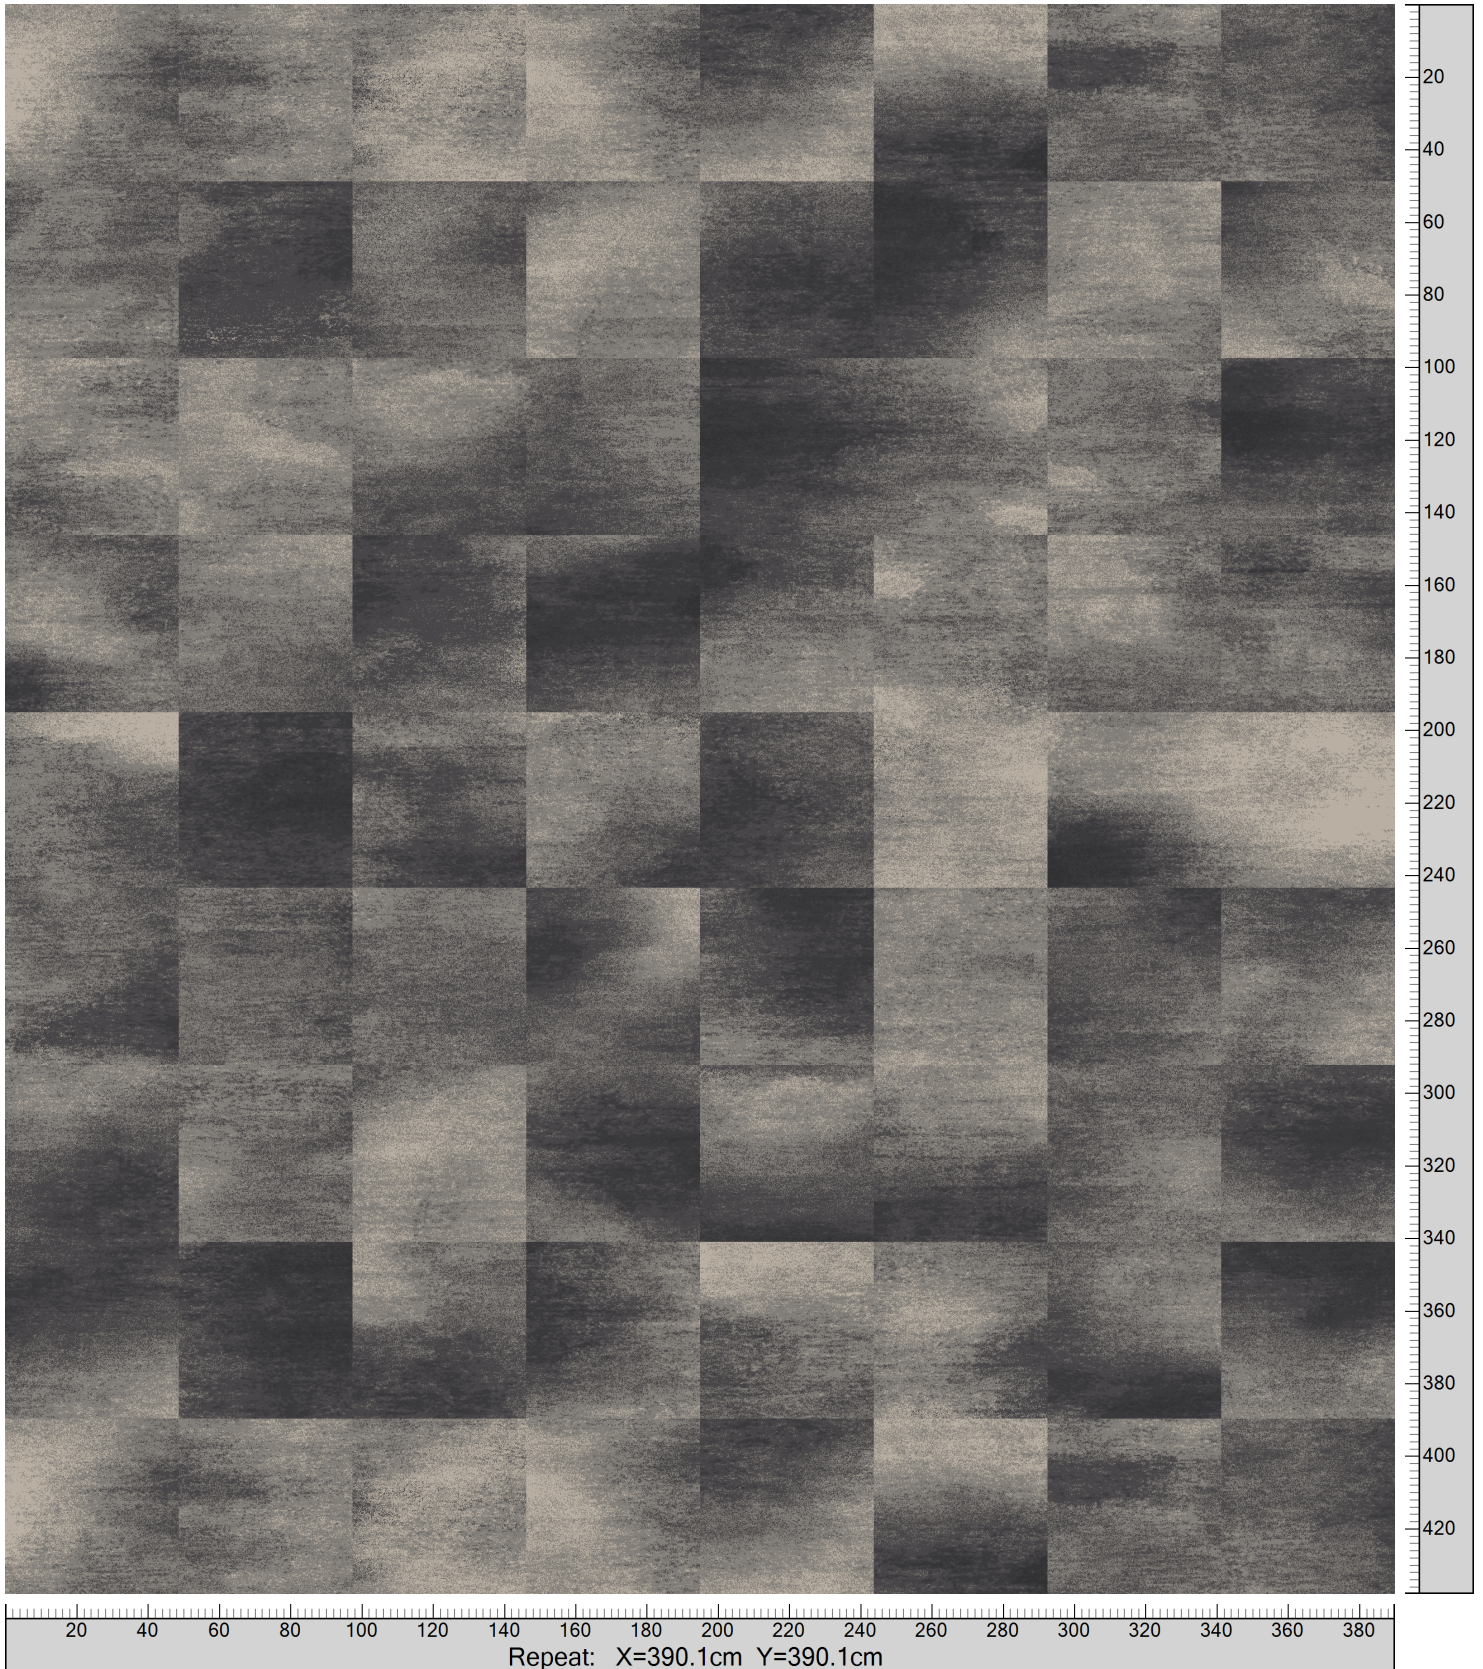

HIGHLINE TILES - TRANSPARENT  
STANDARD PALETTE 5500  
TILE SIMULATION MONOLITHIC 48X48 CM

5500AC17 Accent 17	5500AC16 Accent 16	5500AC15 Accent 15	K40503 5500-BC3	5500AC14 Accent 14	5500AC13 Accent 13	K40504 5500-BC4