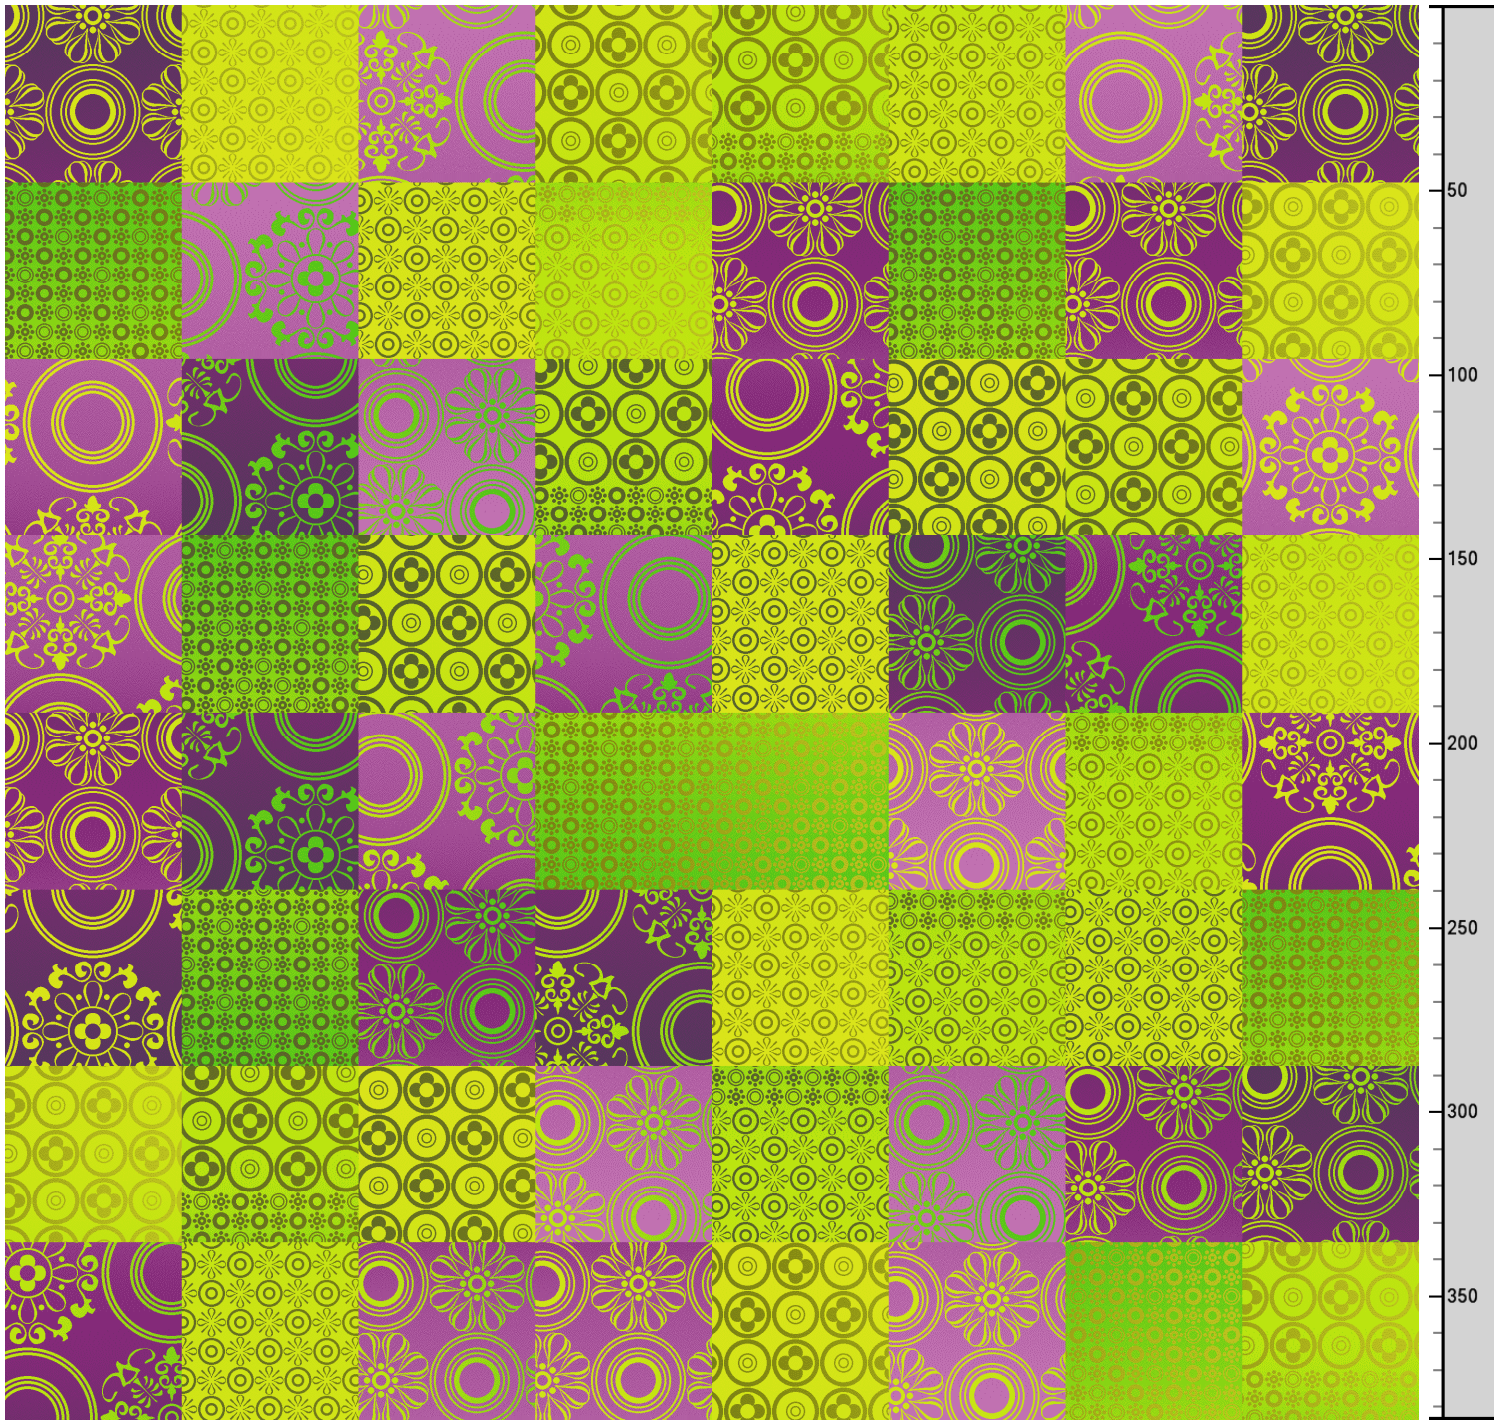

CITYSCAPES - MODULAR SHUFFLE by ege - Spanish Tiles
Tile size: 48 cm x 48 cm. Special Palette: 5269
Installation example: 64 different tiles - made from one repeat - mixed and fitted randomly

Note: Colors are approximations only!

X=384.00cm Y=384.00cm

@-0 0-0-0	A-1 Blend 1-4	B-2 Blend 4-5	C-3 Blend 8-9	D-4 0-0-0	E-5 K32611 K5269-11	F-6 K32607 K5269-7	G-7 K32603 K5269-3	H-8 0-0-0	I-9 K32611 K5269-11	J-10 K32607 K5269-7	K-11 K32603 K5269-3	L-12 0-0-0	M-13 Blend 3-4	N-14 Blend 4-7	O-15 Blend 8-11
-------------------------	---------------------	---------------------	---------------------	-------------------------	---------------------------	--------------------------	--------------------------	-------------------------	---------------------------	---------------------------	---------------------------	--------------------------	----------------------	----------------------	-----------------------