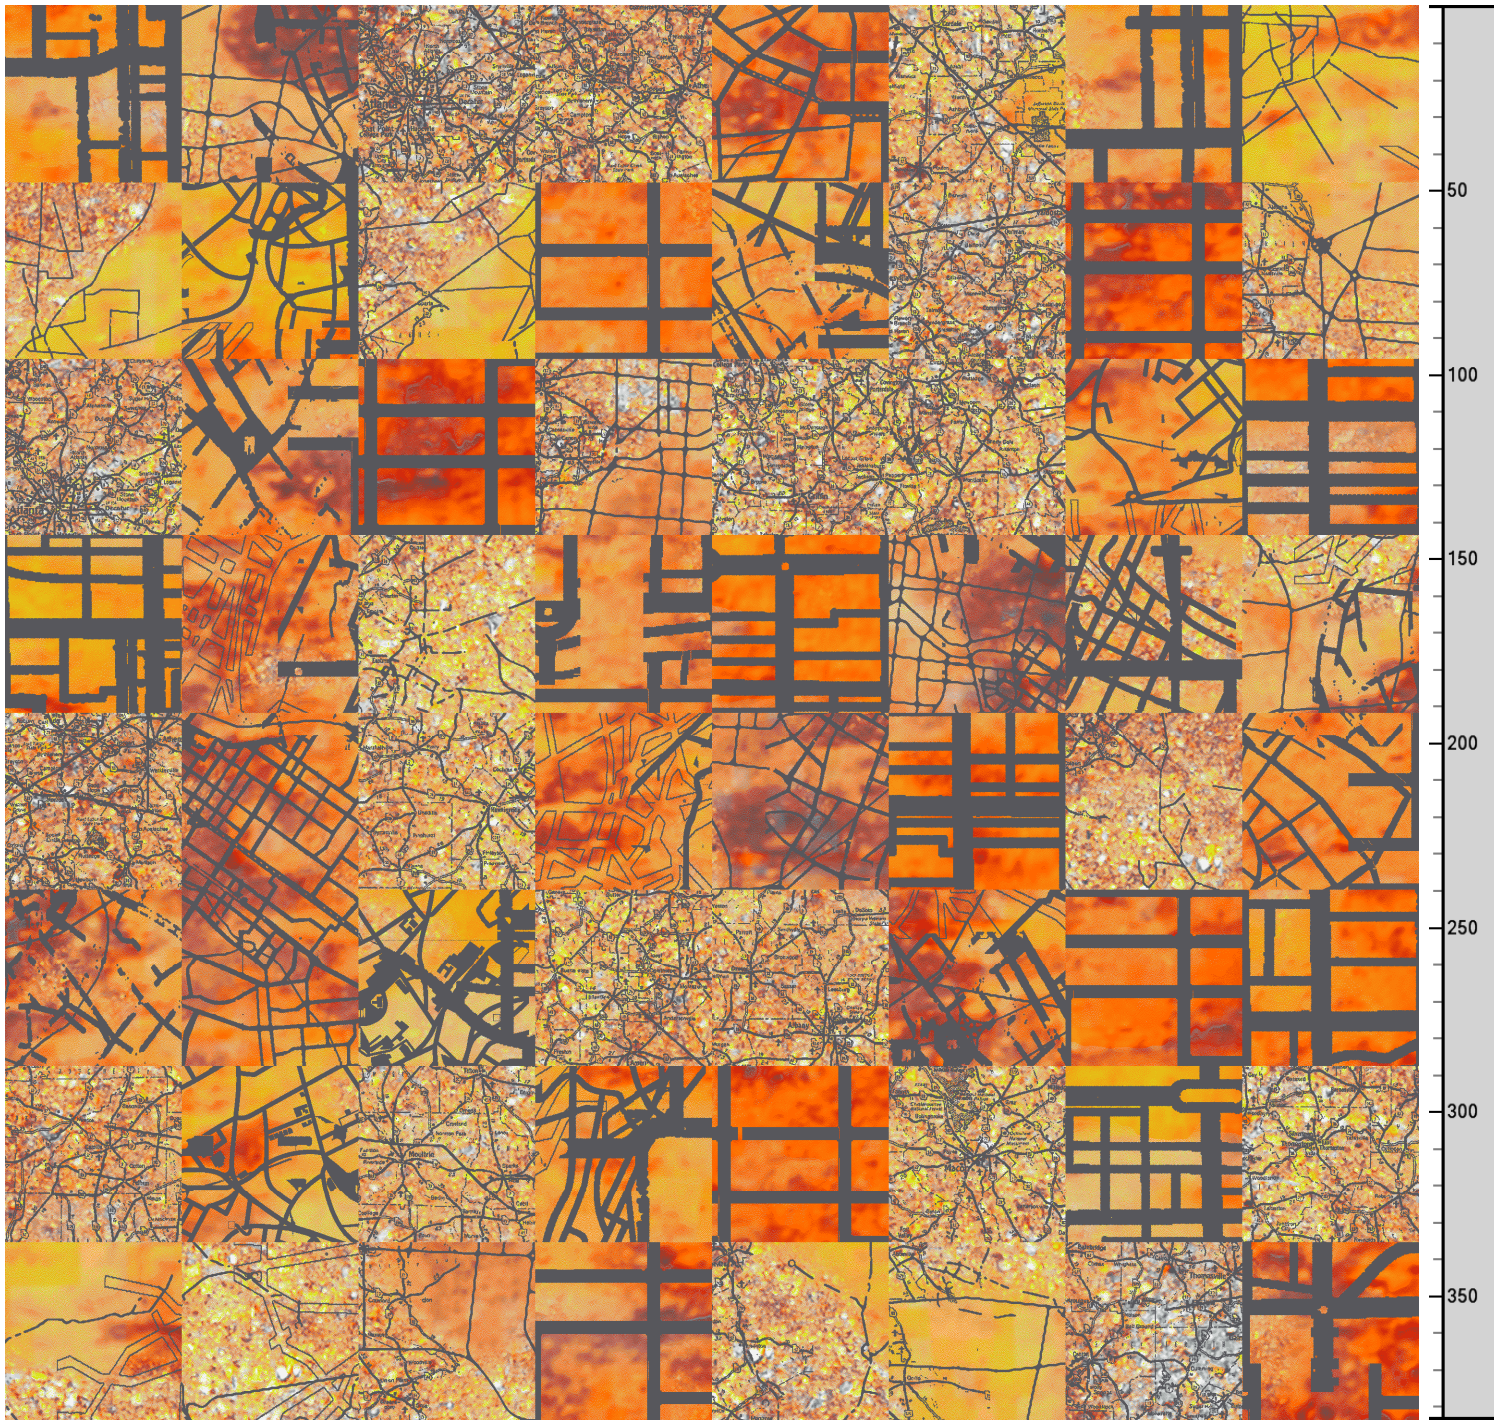

CITYSCAPES - MODULAR SHUFFLE by ege - Aerial Map
Tile size: 48 cm x 48 cm. Special Palette: 5269
Installation example: 64 different tiles - made from one repeat - mixed and fitted randomly

Note: Colors are approximations only!

50
100
150
200
250
300
350

50 100 150 200 250 300 350

X=384.00cm Y=384.00cm

@-0	A-1 K32604 K5269-4	B-2	C-3 Blend 4-8	D-4 K32608 K5269-8	E-5 Blend 8-12	F-6 K32612 K5269-12	G-7	H-8 K32602 K5269-2	I-9 K32606 K5269-6	J-10 K32610 K5269-10	K-11 K32611 K5269-11	L-12	M-13 K32612 K5269-12	N-14	O-15 K32604 K5269-4
-----	--------------------------	-----	---------------------	--------------------------	----------------------	---------------------------	-----	--------------------------	--------------------------	----------------------------	----------------------------	------	----------------------------	------	---------------------------

16 K32604 K5269-4
