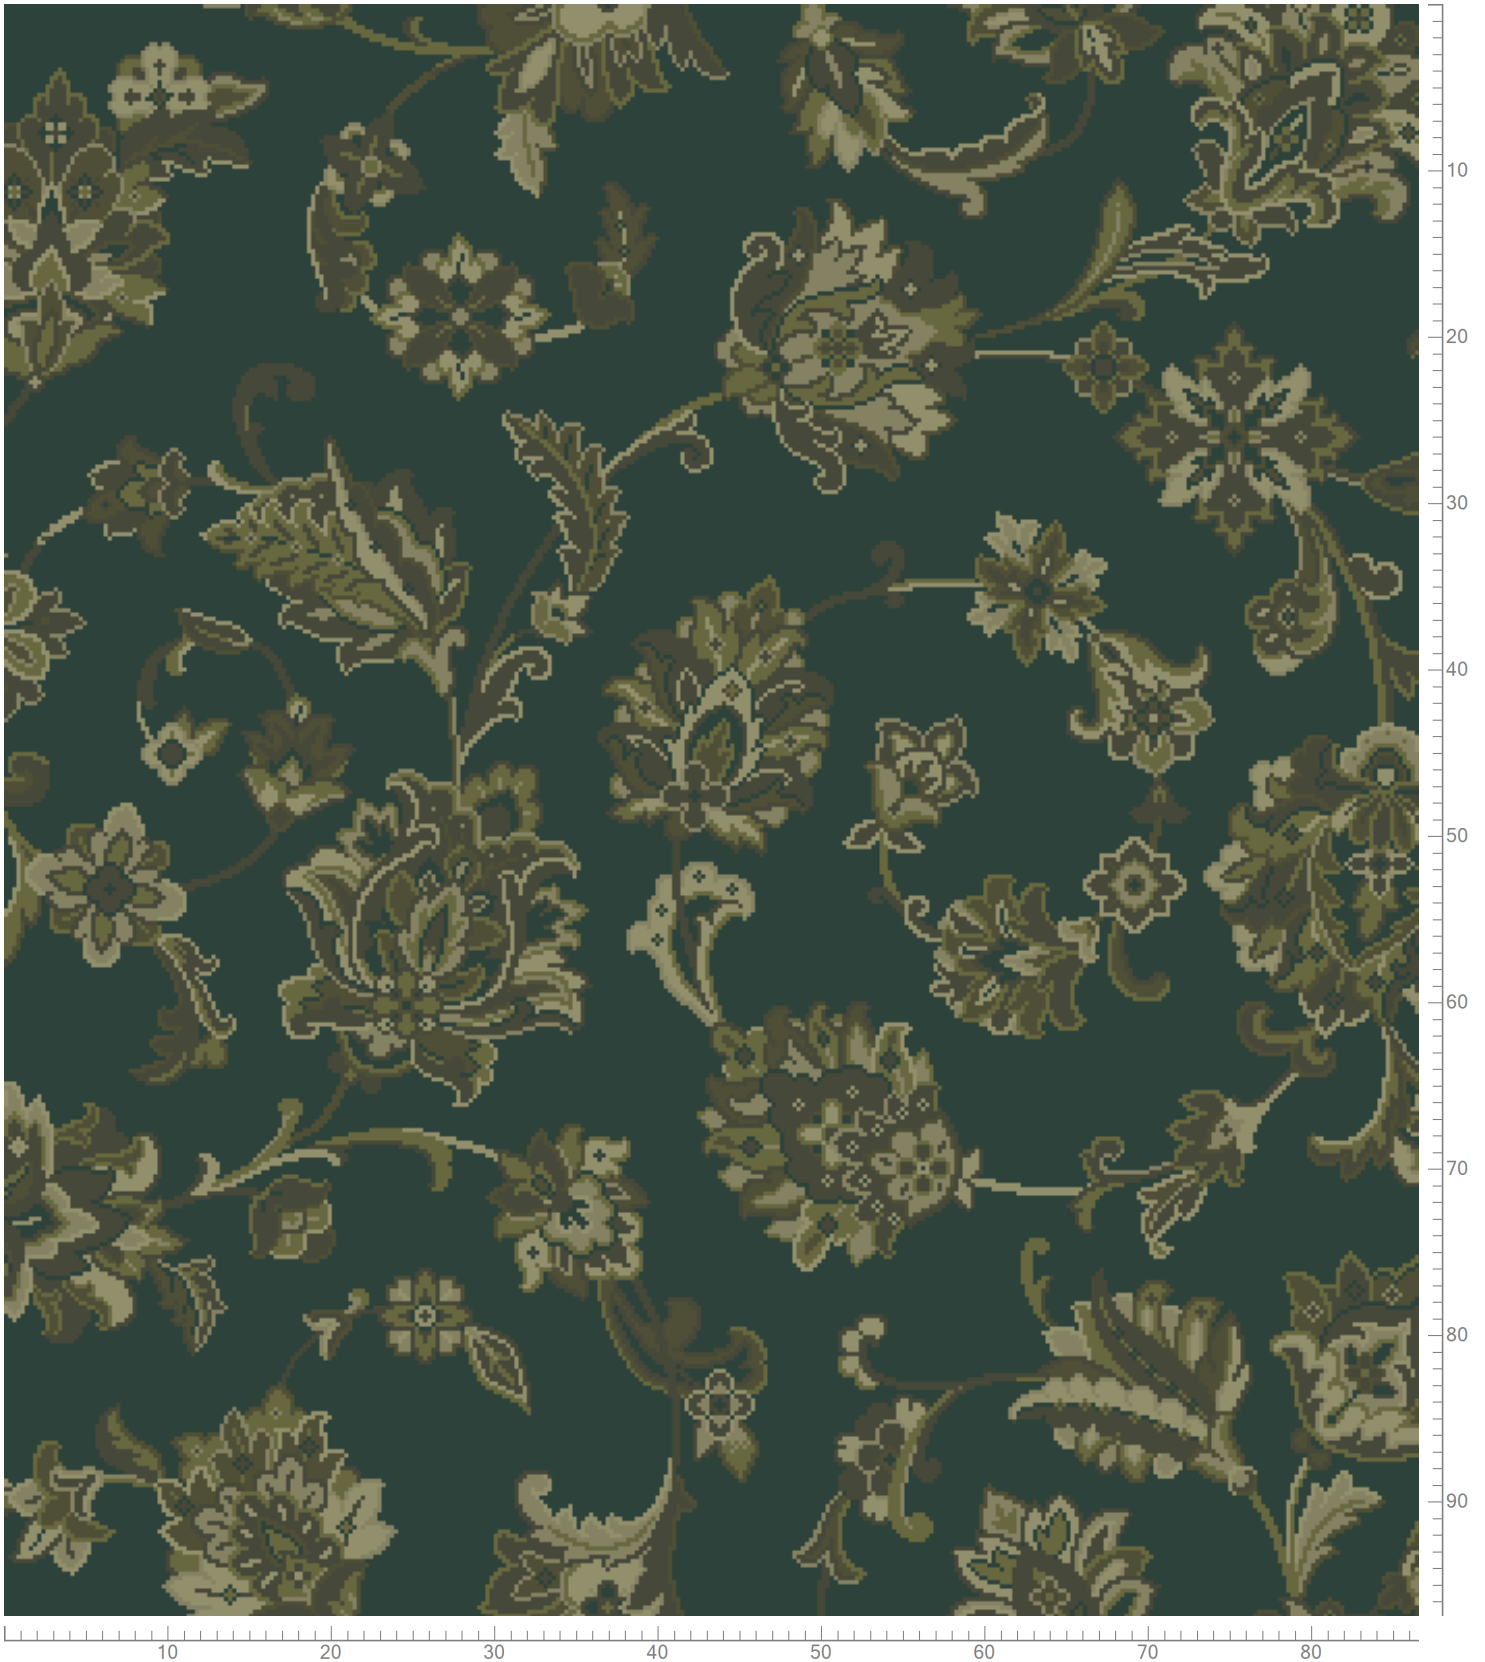

CLASSIC - Isfahan  
Standard palette 5520

Repeat: X=97.5cm Y=97.5cm (Size Shown: X=86.61cm Y=96.90cm)

@-0	A-1	B-2	C-3	D-4	E-5	F-6	G-7	H-8	I-9
0-0-0	K20047 5520-BC7	K20047 5520-BC7	0-0-0	5520AC33 Accent 33	5520AC34 Accent 34	5520AC35 Accent 35	5520AC36 Accent 36	5520AC37 Accent 37	5520AC37 Accent 37