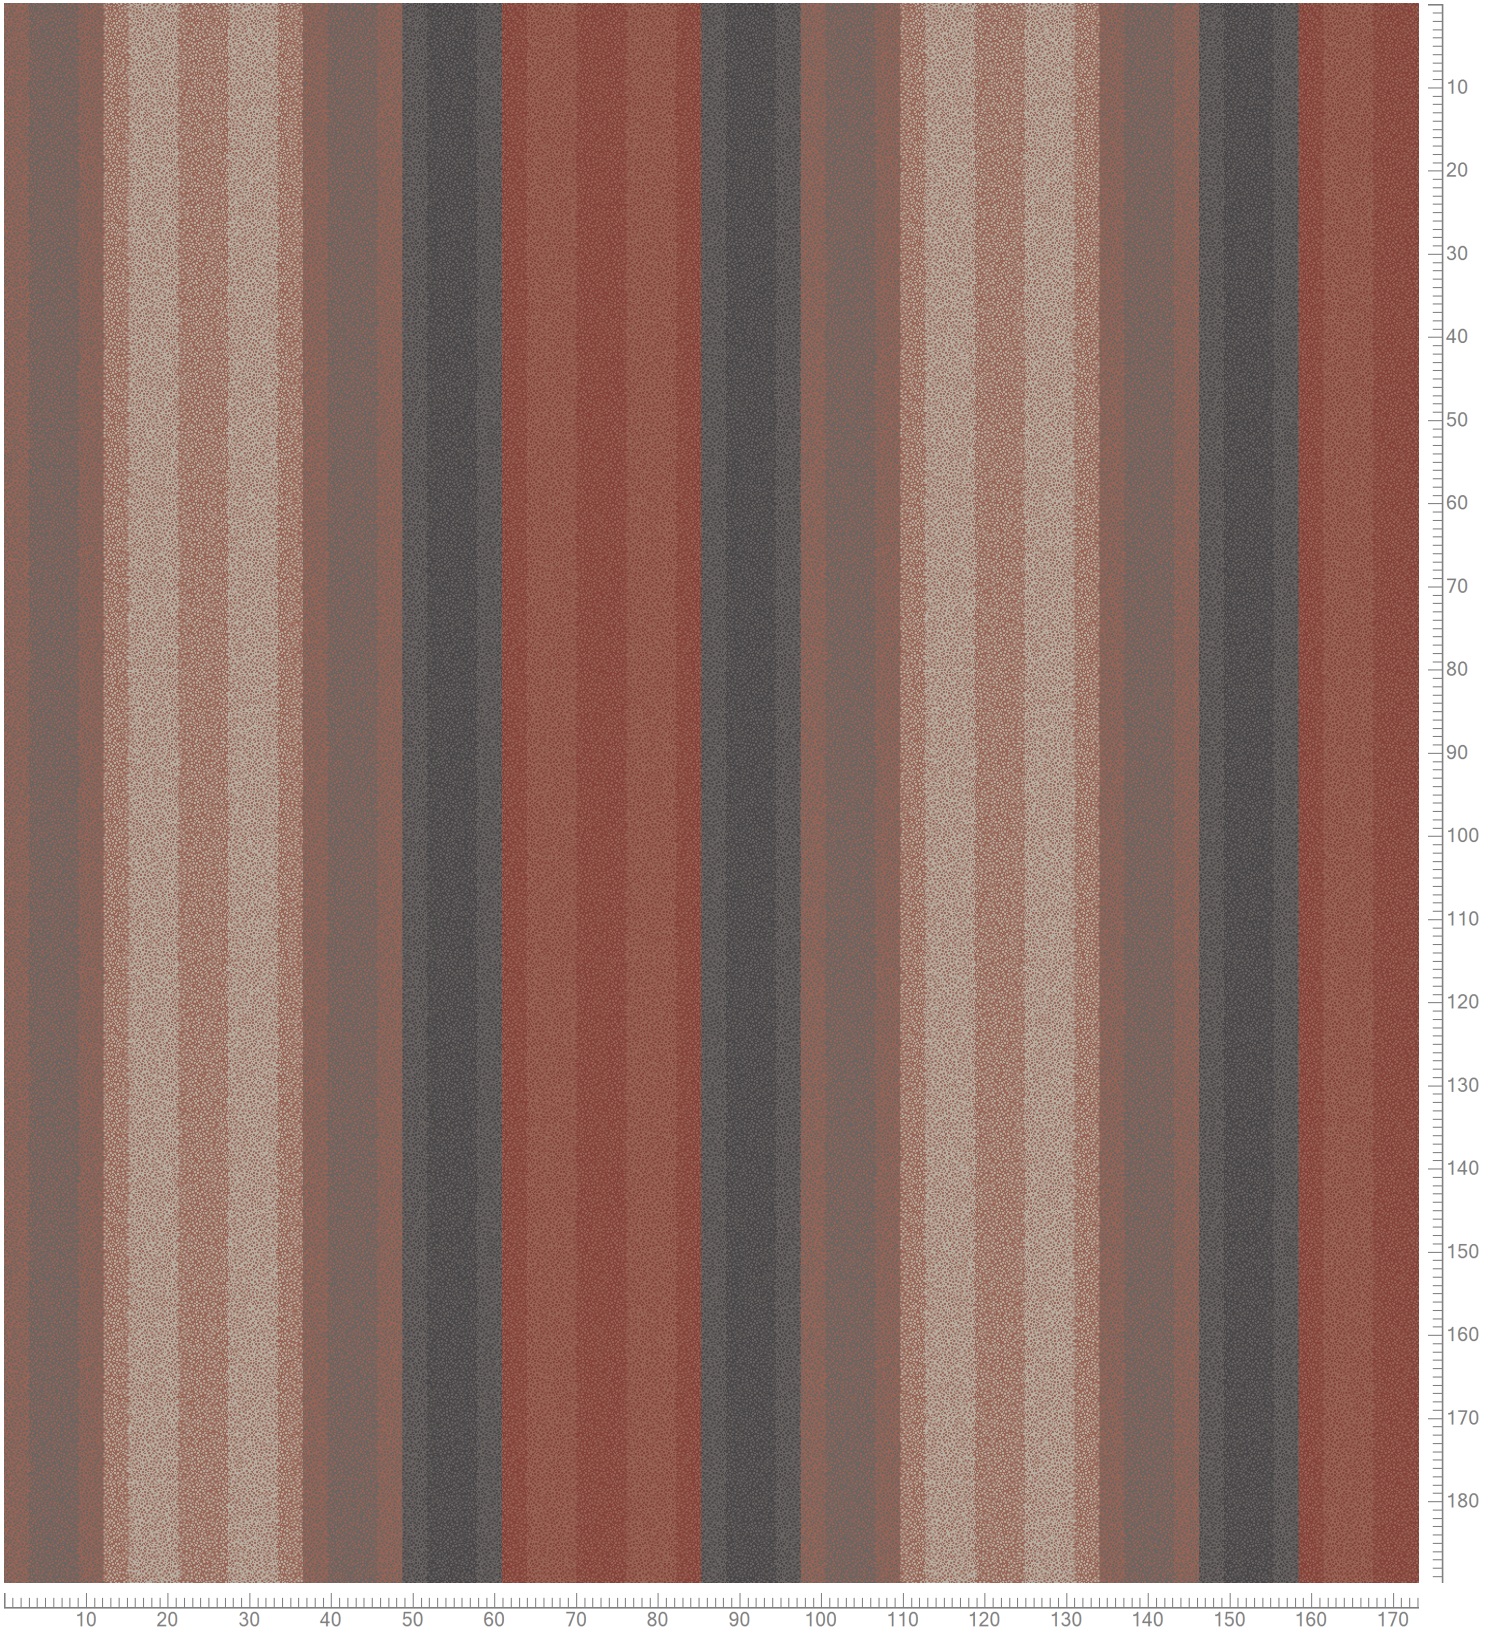

GRAPHIC - Pannels
Standard Palette 5500

Repeat: X=97.5cm Y=97.5cm (Size Shown: X=173.23cm Y=189.87cm)

@-0 0-0-0	A-1 5500AC48 Accent 48	B-2 K40503 5500-BC3	C-3 0-0-0	D-4 K40503 5500-BC3	E-5 5500AC48 Accent 48	F-6 0-0-0	G-7 5500AC48 Accent 48	H-8 K40504 5500-BC4	I-9 0-0-0	J-10 K40504 5500-BC4	K-11 5500AC48 Accent 48	L-12 0-0-0	M-13 K40503 5500-BC3	N-14 5500AC15 Accent 15	O-15 0-0-0
16 5500AC15 Accent 15	17 K40503 5500-BC3	18 0-0-0	19 5500AC74 Accent 74	20 5500AC48 Accent 48	21 0-0-0	22 5500AC48 Accent 48	23 5500AC74 Accent 74								